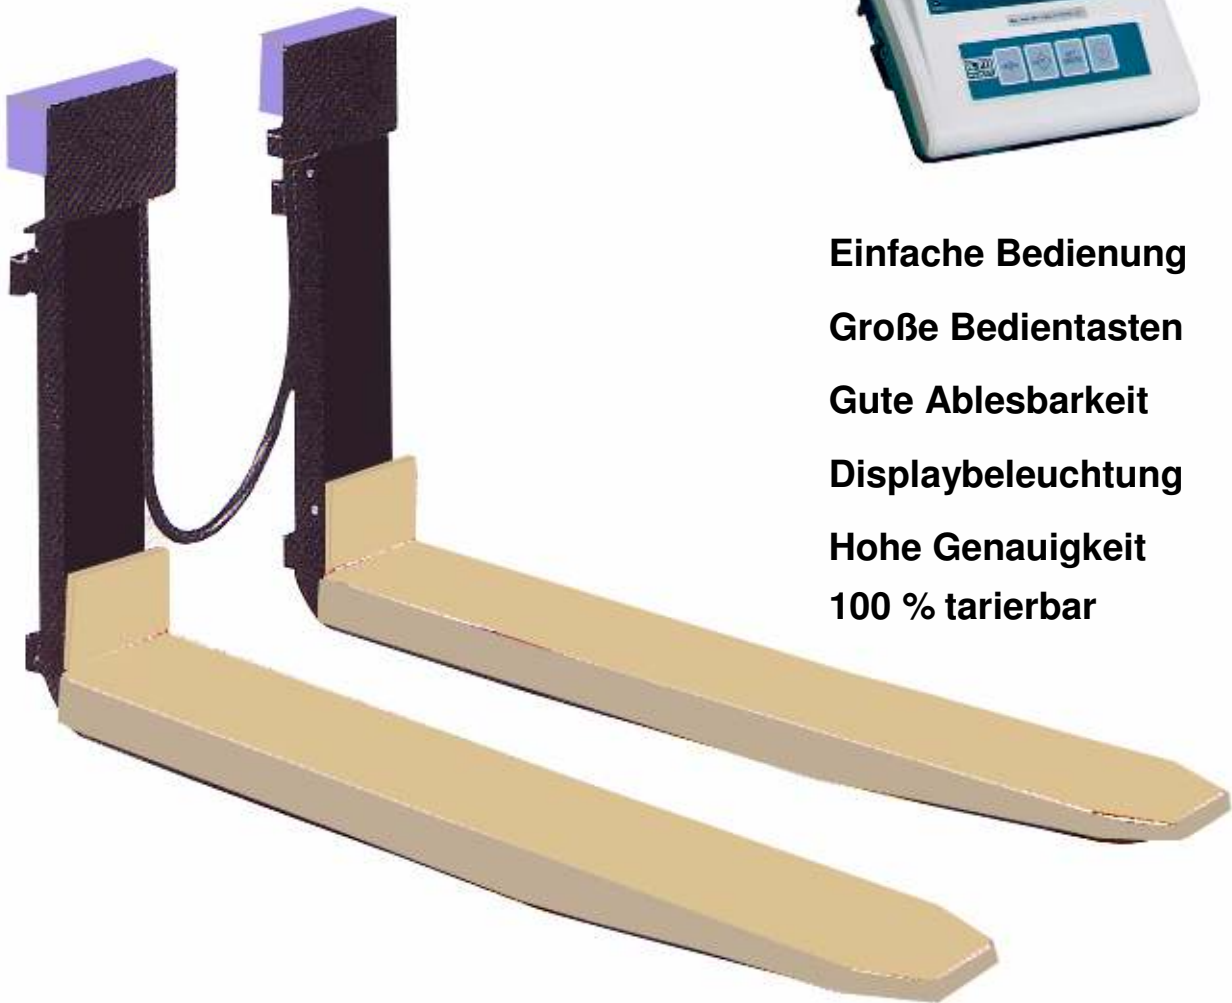

Gabelstaplerwaage

Typ : KPZ 76

Die Standard Anzeige :

- Einfache Bedienung**
- Große Bedientasten**
- Gute Ablesbarkeit**
- Displaybeleuchtung**
- Hohe Genauigkeit**
- 100 % tarierbar**

Wägen am Gabelstapler ? Gesparte Arbeitszeit !!

Sehr robustes Wägesystem, für Gabelstapler, mit großer Genauigkeit.

Die KPZ – Anzeige Typ : KPZ 51 – 8 :

ist sicher in ein widerstandsfähiges, robustes ABS Elektronikgehäuse eingebaut und hat eine bedienerfreundliche, staub- und wasserdichte Folientastatur, große Bedientasten. Hinterleuchtete LCD-Anzeige, 6 – stellig, mit 25 mm hohen gut lesbaren LCD Ziffern. Arbeitstemperatur – 10 ° bis 40 ° C.

Funktionen : Nullstellung, 100 % tarierbar, Brutto - / Nettoumschaltung, Datenausgabe Additionsfunktion (beim Druck), Minusanzeige, Nullstellung, Hinterleuchtetes Display, (3 Varianten wählbar). Sollgewichtskontrolle / Grenzwert - Überwachung – HIGH – OK – LOW - (d.h. zwei frei wählbare Gewichtswerte, Signalton und Displayanzeige), automatische Selbsttestfunktion

LED-Anzeige für : Nullstellung, Tarierung, Stabilität, Ladezustand, LOW-Bat-Anzeige.

Optionen zu den Anzeigen : Alphanumerische Anzeige, Taravoreingabe, Stückzählung, Eingabe von mehreren kundenspezifischen Codes, kundenspezifische Funktionen über Makros zu programmieren, Datenübertragung per Funk, Referenzwaagenanschluß, RAM-Karten Systeme, Identifikationssysteme. Schnittstelle . IP 65, Ausgang 4 – 20 mA, Schnittstelle RS 232, Daten-Ausgabe (verschiedene Formate wählbar). Rollendrucker / Etikettendrucker. Schaltpunkte / Relaisausgang (High-OK-LOW). Tauschakku. Sie haben die für Sie notwendige Option nicht gefunden ? Sprechen Sie mit uns, wir machen fast alles für Sie möglich.