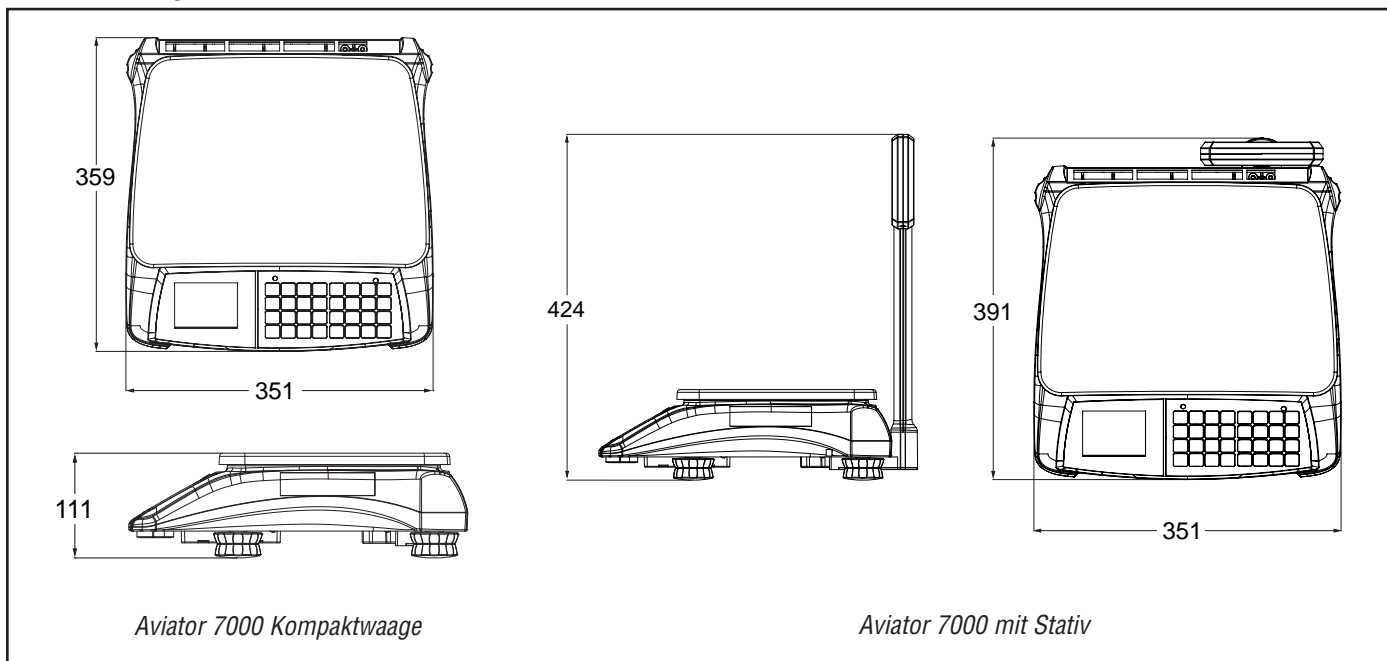

### Kabelfach

Mit dem integrierten Kabelfach bleibt der Arbeitsbereich aufgeräumt, die Waage ist einfach zu transportieren und ein verlegtes Netzkabel gehört der Vergangenheit an. Um die Waage vor Beschädigung zu schützen, ist der Netzstecker ebenfalls speziell geschützt.

# Aviator™ 7000 preisrechnende Handelswaage

## Außenabmessungen