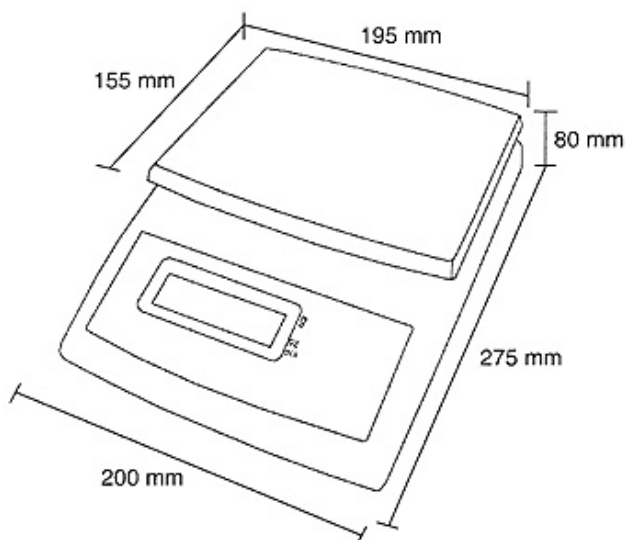

Universalwaage

Typ: **KPZ 2-01-5**

6 kg Wägekapazität, **1 g** Anzeigeschritt oder

3 kg Wägekapazität, mit **0,5 g** Anzeigeschritt

Option: 2-Bereich-Teilungen 0,5g / 1g

Sehr preisgünstig
100 % Tarierbar
230 Volt – Betrieb
oder **Batteriebetrieb**
18,5 mm hohe LCD Ziffern

Große Plattform 155x195mm

Stromsparfunktion

Rostfreie Plattform

Stückzählung

Brutto-/Nettoumschaltung

Neu: mit 5 Tasten

Die besonders preiswerte Qualitätswaage !

Preiswerte, digitale Universalwaage Type: KPZ 2-01-5

Diese Universalwaage, mit modernster Wägesensortechnik, kann universell im nichteichpflichtigen Einsatz verwendet werden. Das pflegeleichte, robuste, ABS – Gehäuse, die 195 x 155 mm große Edelstahlplattform, das geringe Eigengewicht, die sehr komfortable und einfache Bedienbarkeit, die Möglichkeit der Stromversorgung durch Netzadapter (im Preis enthalten) oder Batteriebetrieb, macht den Einsatz dieser Waage für jedermann kinderleicht und wirklich an jedem Ort möglich.

Zur Grundausstattung gehören:

- Edelstahlplattform
- Netzgerät (im Preis enthalten)
- Große Plattform Abm. 195 x 155 mm
- Brutto / Netto – Gewichtsanzeige
- Automatischer Nulleinzug
- Automatisches Justierprogramm
- Stromsparmfunktion, Abschaltung nach 10 Min.
- 100 % Tarierbarkeit (Mehrfach tara)
- Netz-/ Batteriebetrieb
- Anzeige Batterie laden/wechseln
- Brutto / Netto – Umschaltung
- Displayanzeige bei Überlast
- 18,5 mm hohes, 5½ stelliges LCD – Display
- Negativ Gewichtsanzeige
- Stückzählung, mittels Referenzgewicht